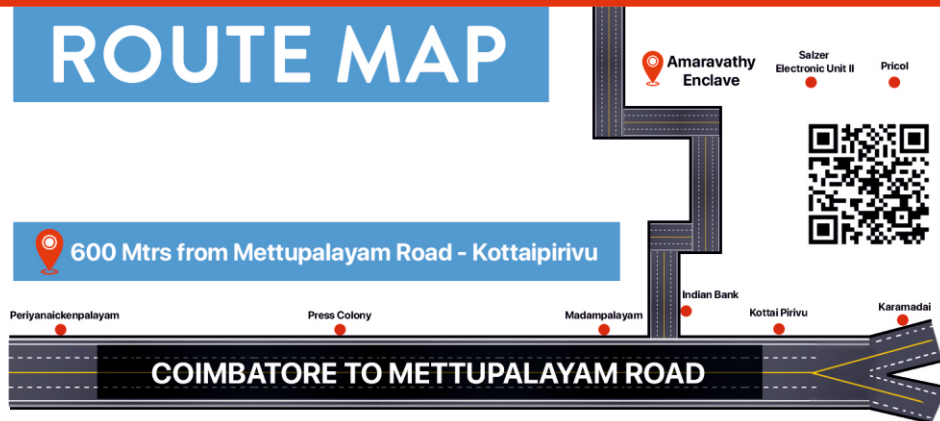

ROUTE MAP

LOAN FACILITY

80%

FOR
LAND &
BUILDING

YELLOW STONES

FOR A BETTER TOMORROW

7200077887, 7200077889

DTCP

APPROVED

LP/CLPA NO. 1/2022

600 Mtrs from Mettupalayam Road,
Kottairivru